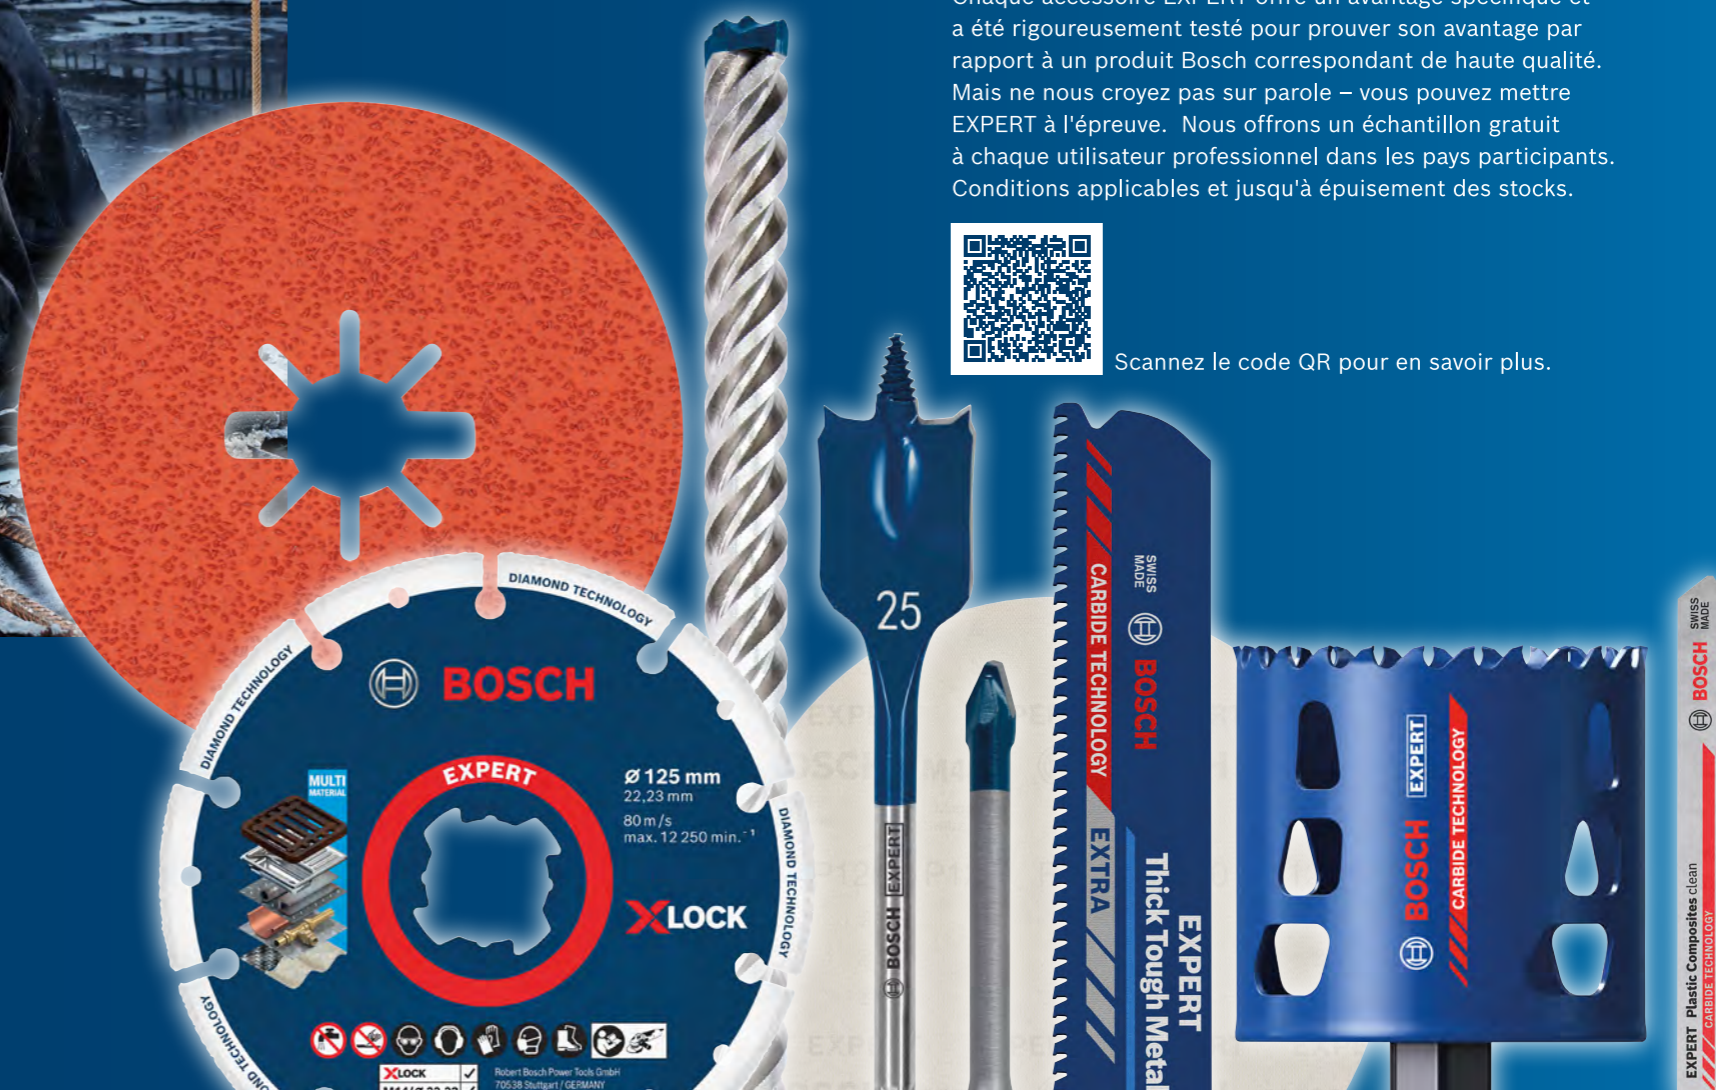

FAITES-EN L'EXPÉRIENCE VOUS-MÊME

Chaque accessoire EXPERT offre un avantage spécifique et a été rigoureusement testé pour prouver son avantage par rapport à un produit Bosch correspondant de haute qualité. Mais ne nous croyez pas sur parole – vous pouvez mettre EXPERT à l'épreuve. Nous offrons un échantillon gratuit à chaque utilisateur professionnel dans les pays participants. Conditions applicables et jusqu'à épuisement des stocks.

Scannez le code QR pour en savoir plus.